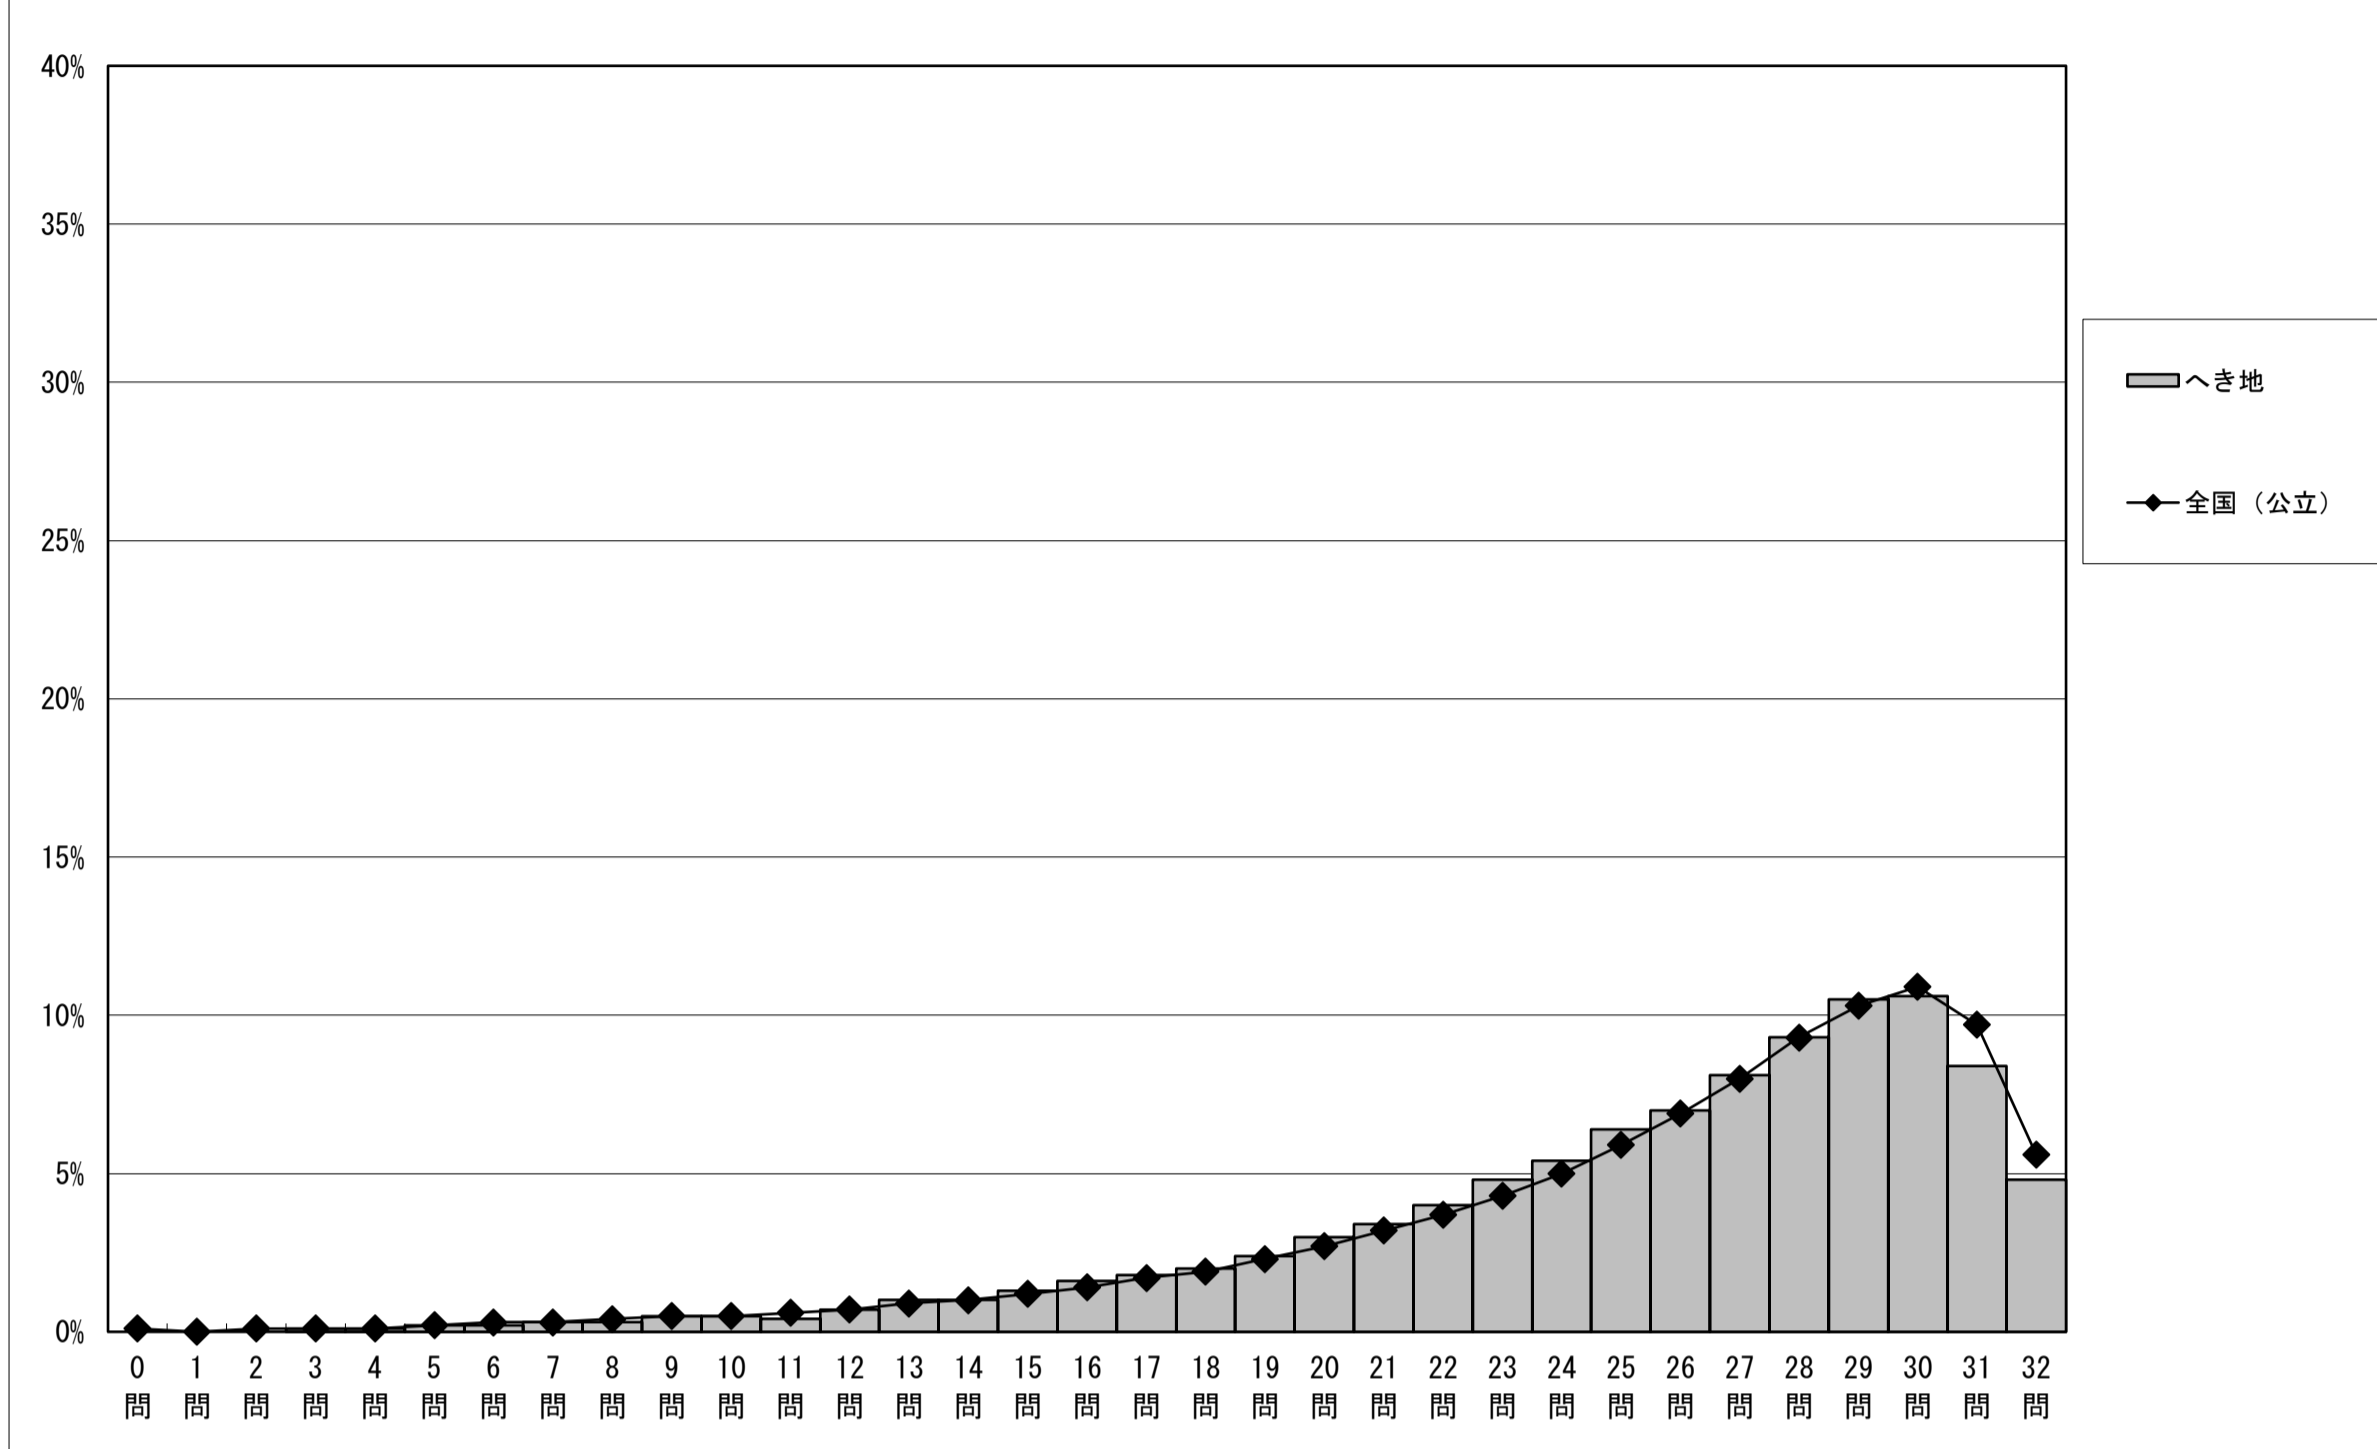

調査結果概況 [国語A：主として知識]
全国（へき地）－生徒（市町村立）

・以下の集計値／グラフは、4月22日に実施した調査の結果を、生徒を対象として集計した値である。

	生徒数	平均正答数	平均正答率 (%)	中央値	標準偏差
へき地	18,623	25.3 / 32	79.0	27.0	5.5
全国（公立）	1,017,965	25.4 / 32	79.4	27.0	5.7

正答数分布グラフ（横軸：正答数、縦軸：割合）

正答数集計値 (左：生徒数 右：割合(%))		
0問	4	0.0
1問	4	0.0
2問	4	0.0
3問	13	0.1
4問	23	0.1
5問	29	0.2
6問	34	0.2
7問	50	0.3
8問	54	0.3
9問	85	0.5
10問	101	0.5
11問	83	0.4
12問	123	0.7
13問	179	1.0
14問	188	1.0
15問	242	1.3
16問	297	1.6
17問	338	1.8
18問	381	2.0
19問	445	2.4
20問	559	3.0
21問	637	3.4
22問	744	4.0
23問	891	4.8
24問	1,006	5.4
25問	1,183	6.4
26問	1,309	7.0
27問	1,508	8.1
28問	1,741	9.3
29問	1,957	10.5
30問	1,965	10.6
31問	1,557	8.4
32問	889	4.8

調査結果概況 [国語B：主として活用]
全国（へき地）－生徒（市町村立）

・以下の集計値／グラフは、4月22日に実施した調査の結果を、生徒を対象として集計した値である。

	生徒数	平均正答数	平均正答率 (%)	中央値	標準偏差
へき地	18,616	4.5 / 9	49.7	4.0	2.2
全国（公立）	1,018,157	4.6 / 9	51.0	5.0	2.3

正答数分布グラフ（横軸：正答数、縦軸：割合）