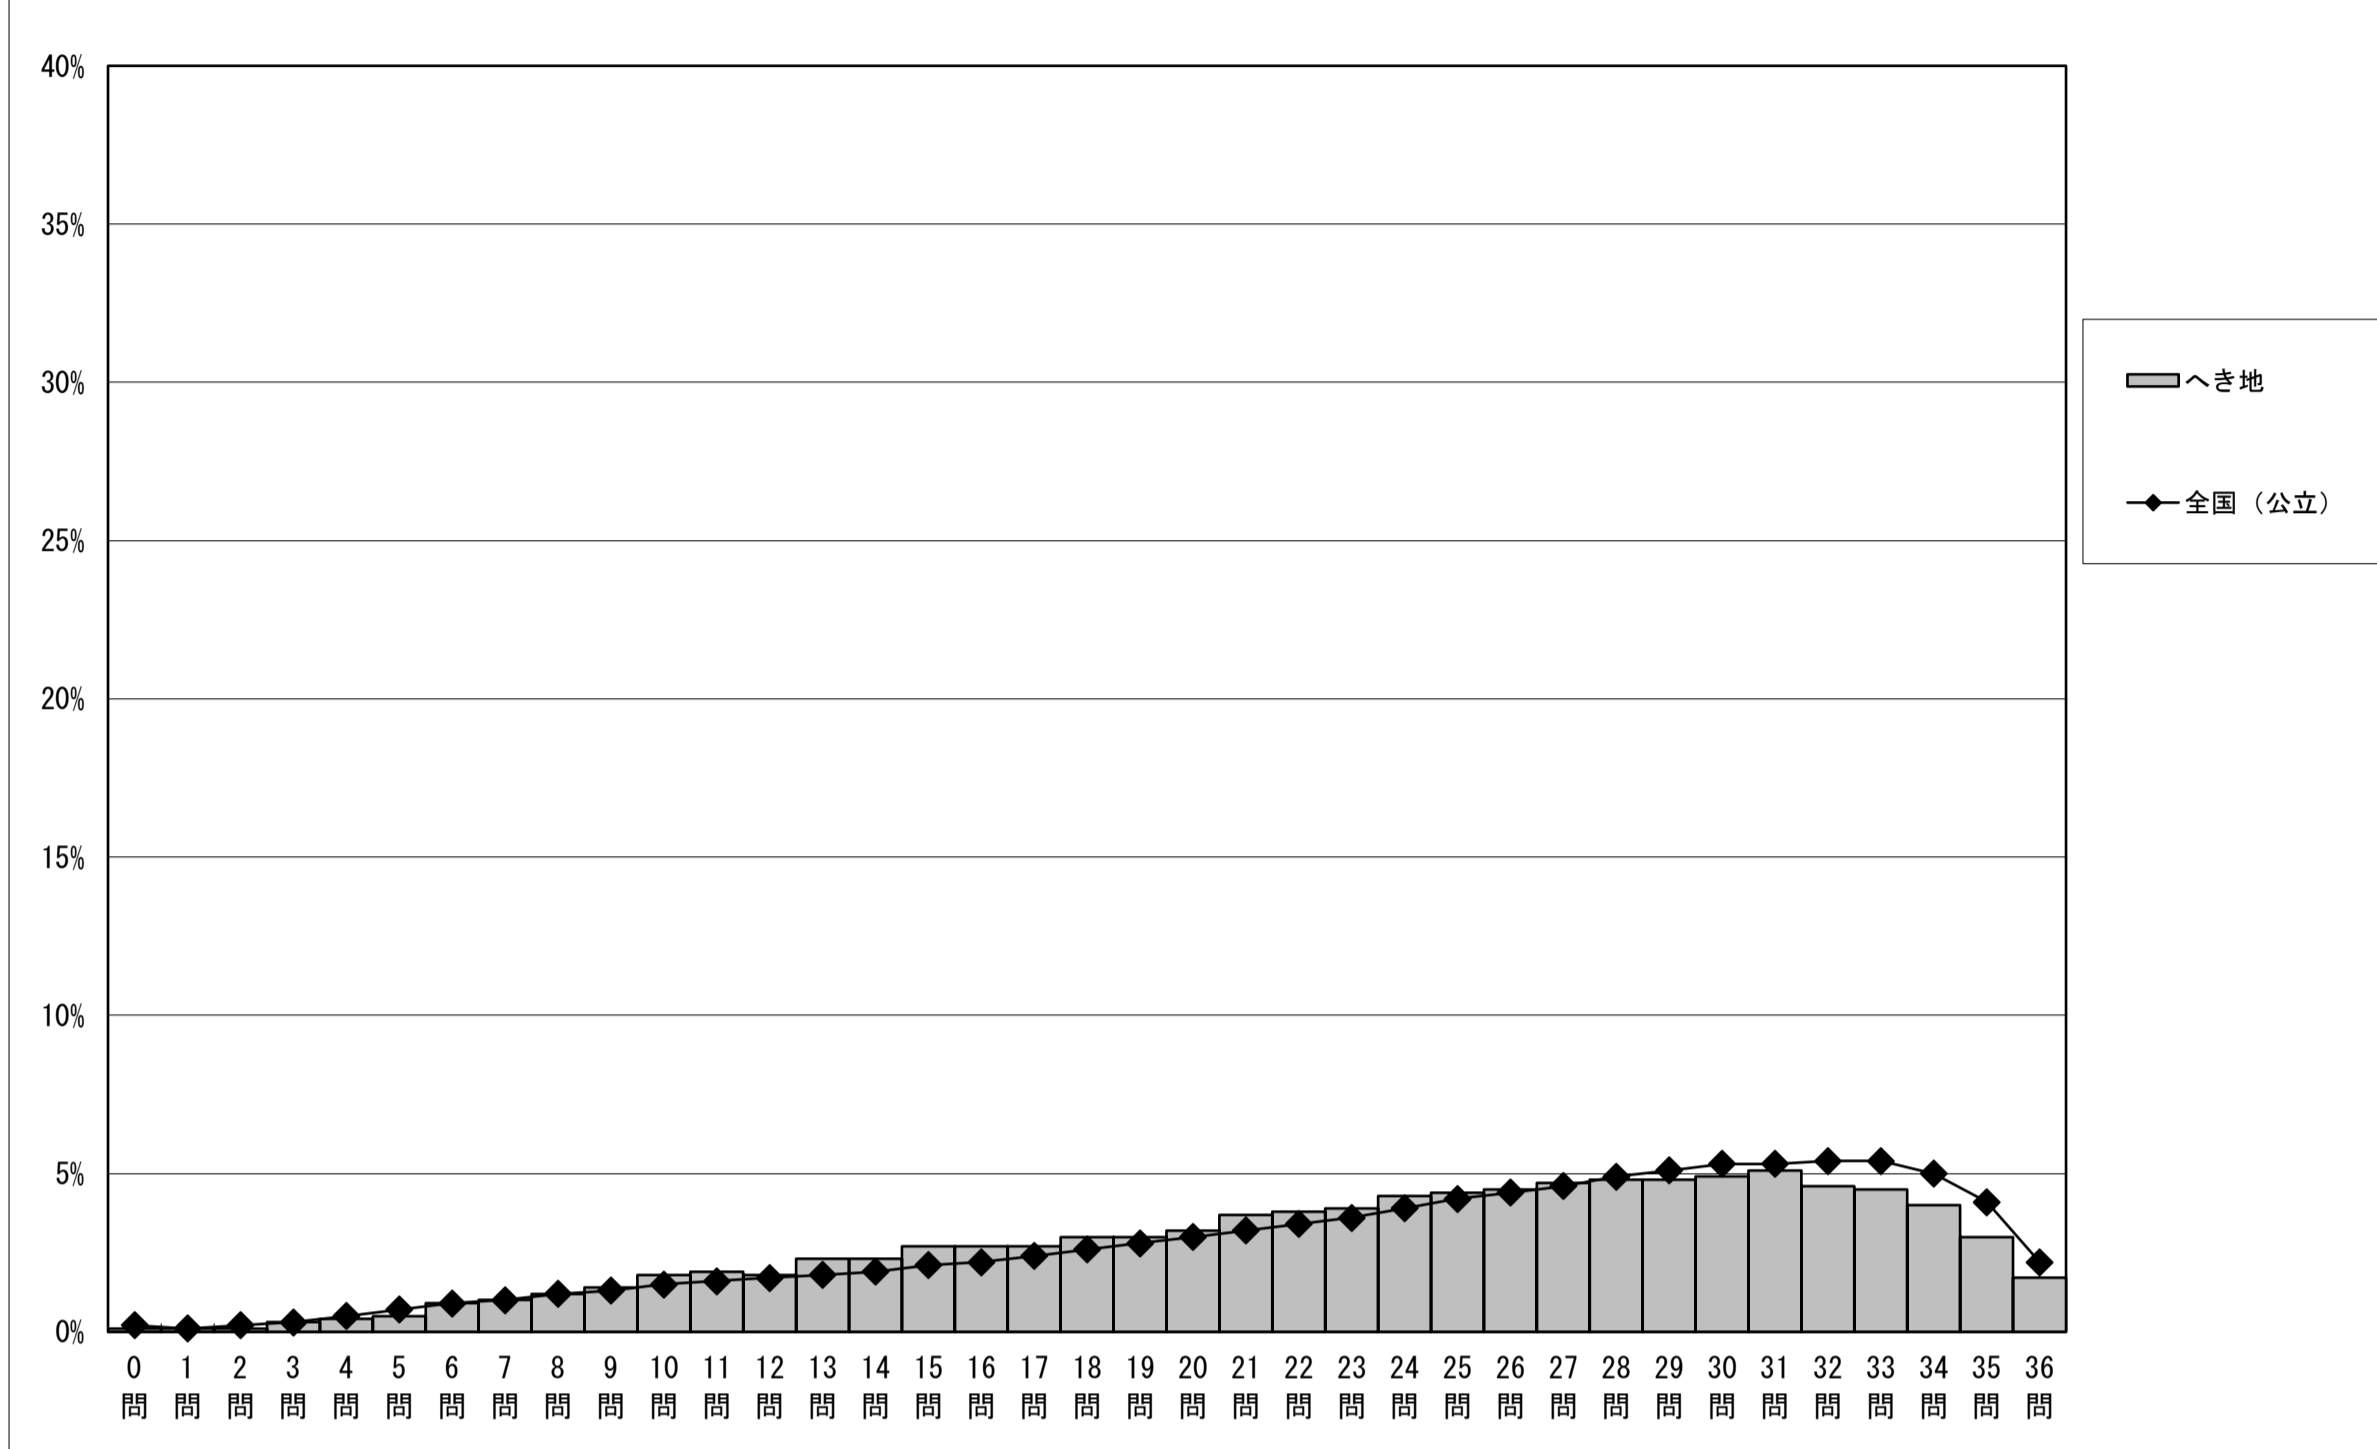

調査結果概況 [数学A：主として知識]
全国（へき地）－生徒（市町村立）

・以下の集計値／グラフは、4月22日に実施した調査の結果を、生徒を対象として集計した値である。

	生徒数	平均正答数	平均正答率 (%)	中央値	標準偏差
へき地	18,617	23.5 / 36	65.2	25.0	8.0
全国（公立）	1,018,328	24.3 / 36	67.4	26.0	8.2

正答数分布グラフ（横軸：正答数，縦軸：割合）

正答数集計値 (左：生徒数 右：割合(%))		
0問	14	0.1
1問	15	0.1
2問	19	0.1
3問	51	0.3
4問	78	0.4
5問	94	0.5
6問	161	0.9
7問	193	1.0
8問	221	1.2
9問	268	1.4
10問	337	1.8
11問	360	1.9
12問	340	1.8
13問	419	2.3
14問	430	2.3
15問	503	2.7
16問	503	2.7
17問	509	2.7
18問	565	3.0
19問	561	3.0
20問	604	3.2
21問	680	3.7
22問	699	3.8
23問	717	3.9
24問	800	4.3
25問	817	4.4
26問	839	4.5
27問	878	4.7
28問	901	4.8
29問	894	4.8
30問	906	4.9
31問	944	5.1
32問	852	4.6
33問	832	4.5
34問	748	4.0
35問	556	3.0
36問	309	1.7

調査結果概況 [数学B：主として活用]
全国（へき地）－生徒（市町村立）

・以下の集計値／グラフは、4月22日に実施した調査の結果を、生徒を対象として集計した値である。

	生徒数	平均正答数	平均正答率 (%)	中央値	標準偏差
へき地	18,618	8.7 / 15	57.8	9.0	3.7
全国（公立）	1,018,365	9.0 / 15	59.8	10.0	3.9