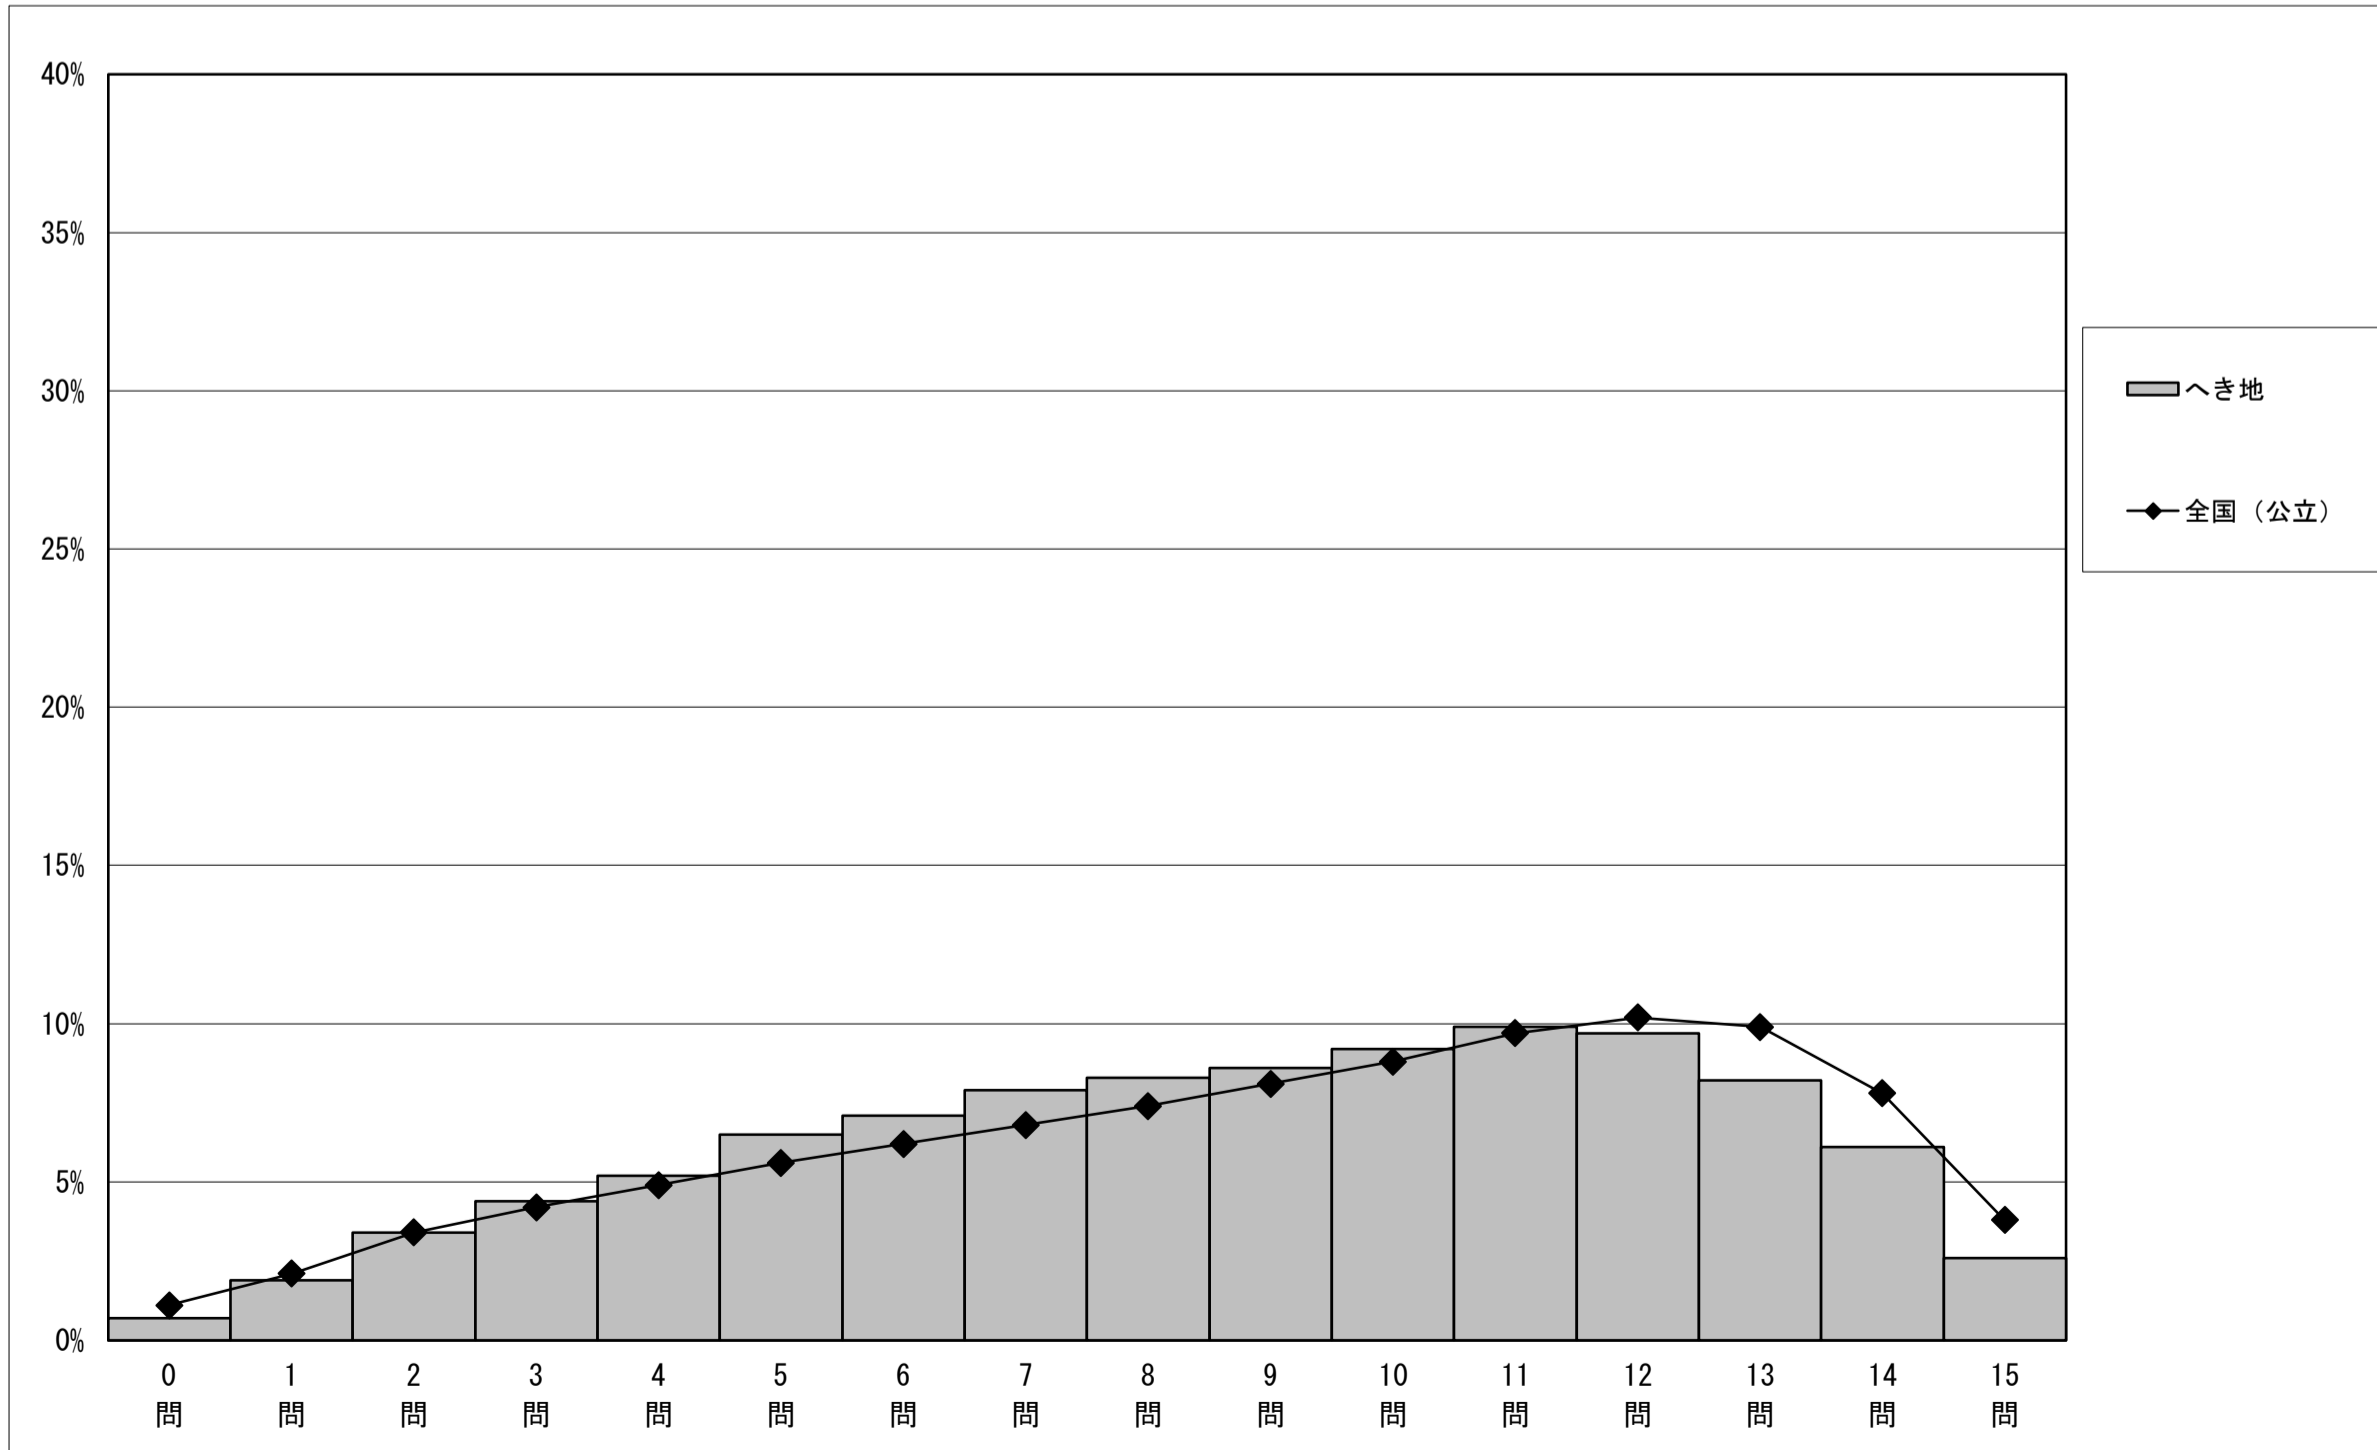

正答数分布グラフ（横軸：正答数，縦軸：割合）

正答数集計値 (左：生徒数 右：割合(%))		
0問	132	0.7
1問	362	1.9
2問	642	3.4
3問	824	4.4
4問	974	5.2
5問	1,202	6.5
6問	1,321	7.1
7問	1,469	7.9
8問	1,550	8.3
9問	1,609	8.6
10問	1,720	9.2
11問	1,847	9.9
12問	1,799	9.7
13問	1,533	8.2
14問	1,142	6.1
15問	492	2.6