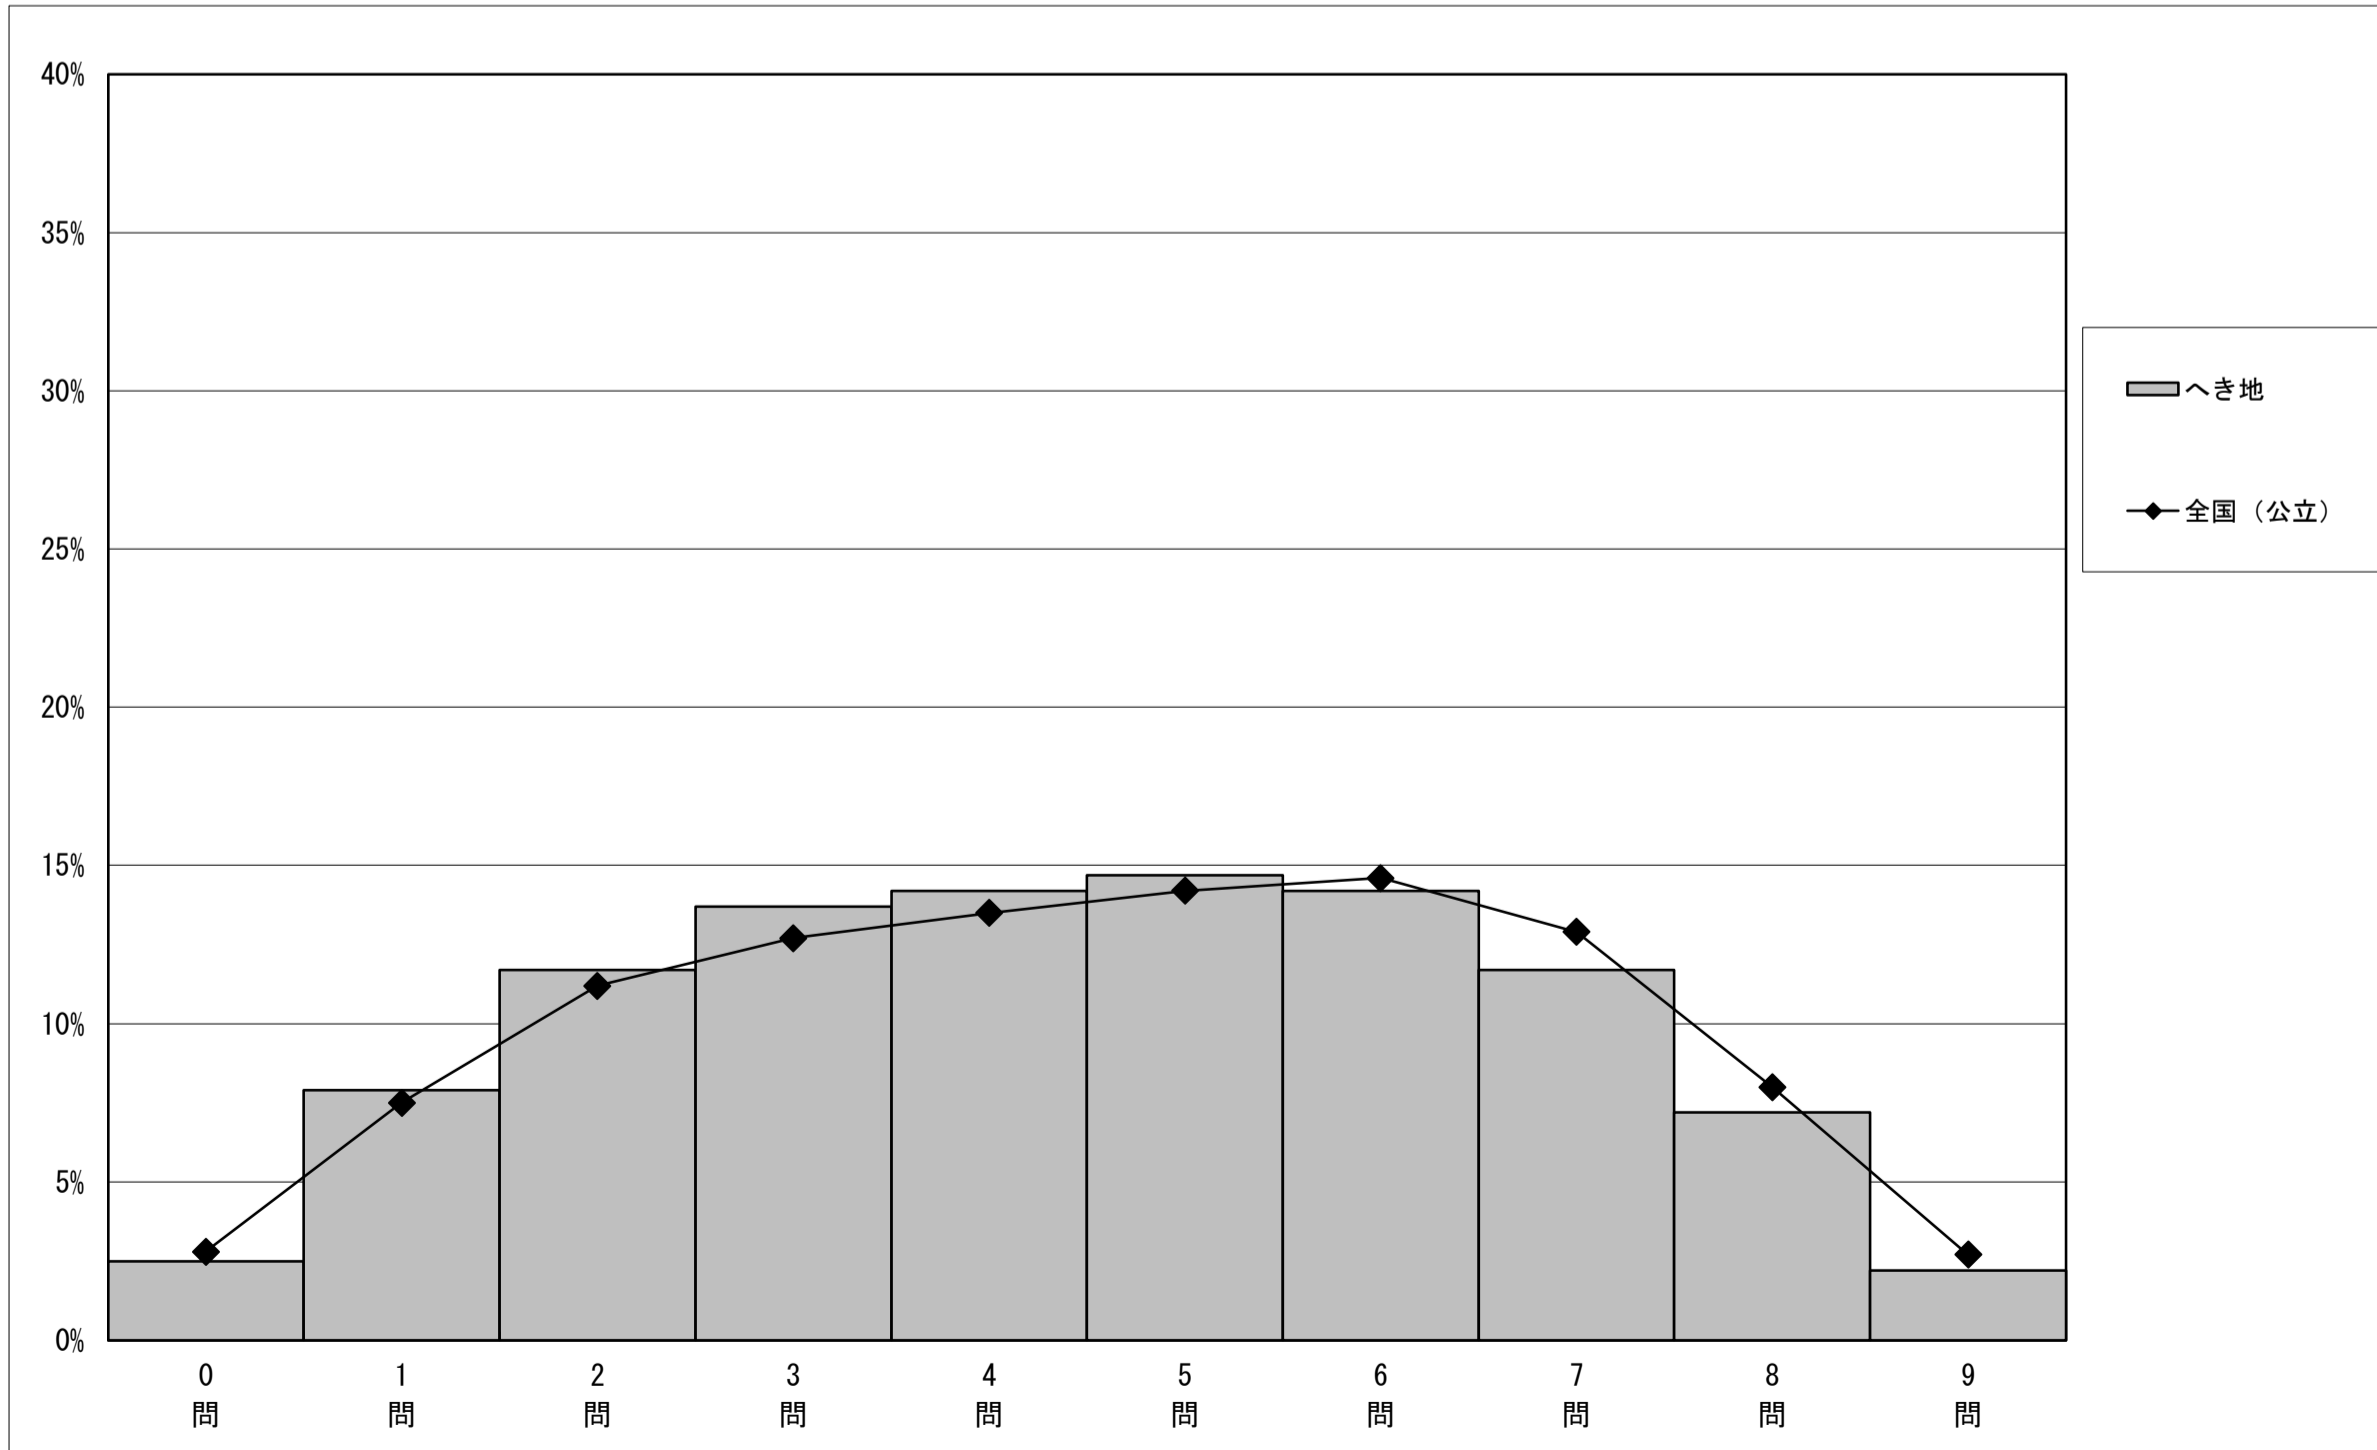

調査結果概況 [国語A：主として知識]
全国（へき地）－生徒（市町村立）

・以下の集計値／グラフは、4月22日に実施した調査の結果を、生徒を対象として集計した値である。

	生徒数	平均正答数	平均正答率 (%)	中央値	標準偏差
へき地	18,623	25.3 / 32	79.0	27.0	5.5
全国（公立）	1,017,965	25.4 / 32	79.4	27.0	5.7

正答数分布グラフ（横軸：正答数、縦軸：割合）

正答数集計値 (左：生徒数 右：割合(%))		
0問	4	0.0
1問	4	0.0
2問	4	0.0
3問	13	0.1
4問	23	0.1
5問	29	0.2
6問	34	0.2
7問	50	0.3
8問	54	0.3
9問	85	0.5
10問	101	0.5
11問	83	0.4
12問	123	0.7
13問	179	1.0
14問	188	1.0
15問	242	1.3
16問	297	1.6
17問	338	1.8
18問	381	2.0
19問	445	2.4
20問	559	3.0
21問	637	3.4
22問	744	4.0
23問	891	4.8
24問	1,006	5.4
25問	1,183	6.4
26問	1,309	7.0
27問	1,508	8.1
28問	1,741	9.3
29問	1,957	10.5
30問	1,965	10.6
31問	1,557	8.4
32問	889	4.8

調査結果概況 [国語B：主として活用]
全国（へき地）－生徒（市町村立）

・以下の集計値／グラフは、4月22日に実施した調査の結果を、生徒を対象として集計した値である。

	生徒数	平均正答数	平均正答率 (%)	中央値	標準偏差
へき地	18,616	4.5 / 9	49.7	4.0	2.2
全国（公立）	1,018,157	4.6 / 9	51.0	5.0	2.3

正答数分布グラフ（横軸：正答数、縦軸：割合）