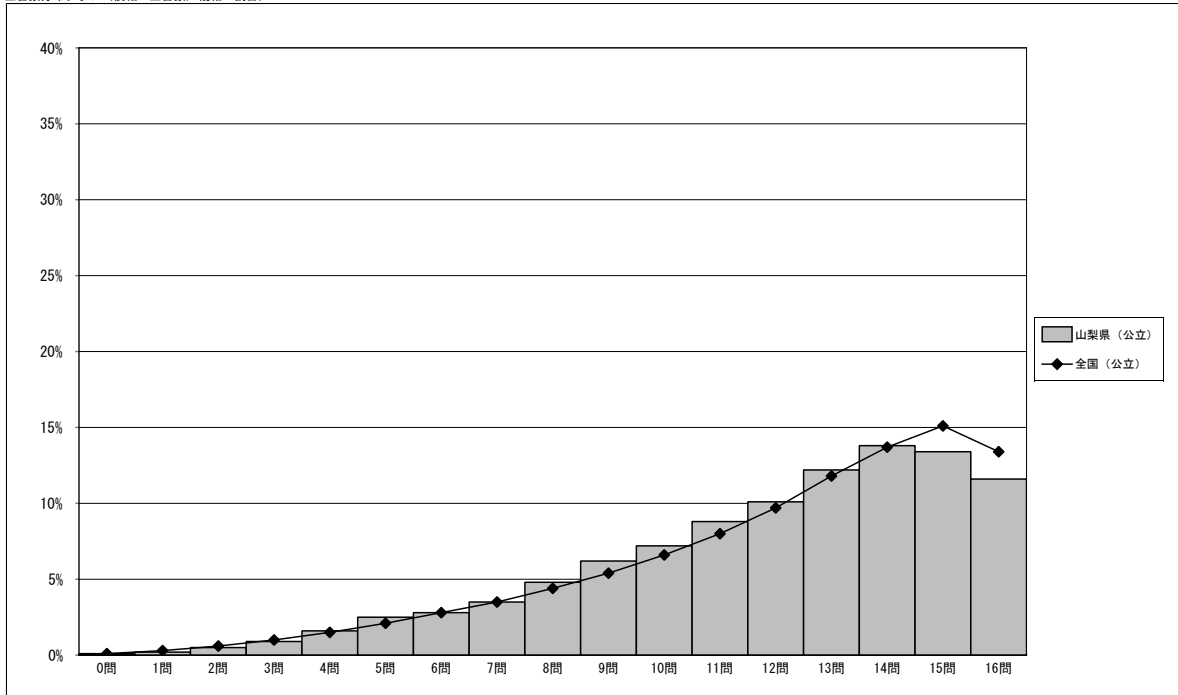

調査結果概況 [算数A：主として知識]
山梨県－児童（公立）

以下の集計値／グラフは、4月21日に実施した調査の結果を、児童を対象として集計した値である。

	児童数	平均正答数	平均正答率 (%)	中央値	標準偏差
山梨県（公立）	7,133	11.9 / 16	74.1	13.0	3.3
全国（公立）	1,061,301	12.0 / 16	75.2	13.0	3.4

正答数集計値 (左：児童数 右：割合(%))		
0問	5	0.1
1問	12	0.2
2問	38	0.5
3問	66	0.9
4問	111	1.6
5問	175	2.5
6問	198	2.8
7問	248	3.5
8問	343	4.8
9問	440	6.2
10問	511	7.2
11問	631	8.8
12問	721	10.1
13問	867	12.2
14問	986	13.8
15問	957	13.4
16問	824	11.6

正答数分布グラフ（横軸：正答数、縦軸：割合）