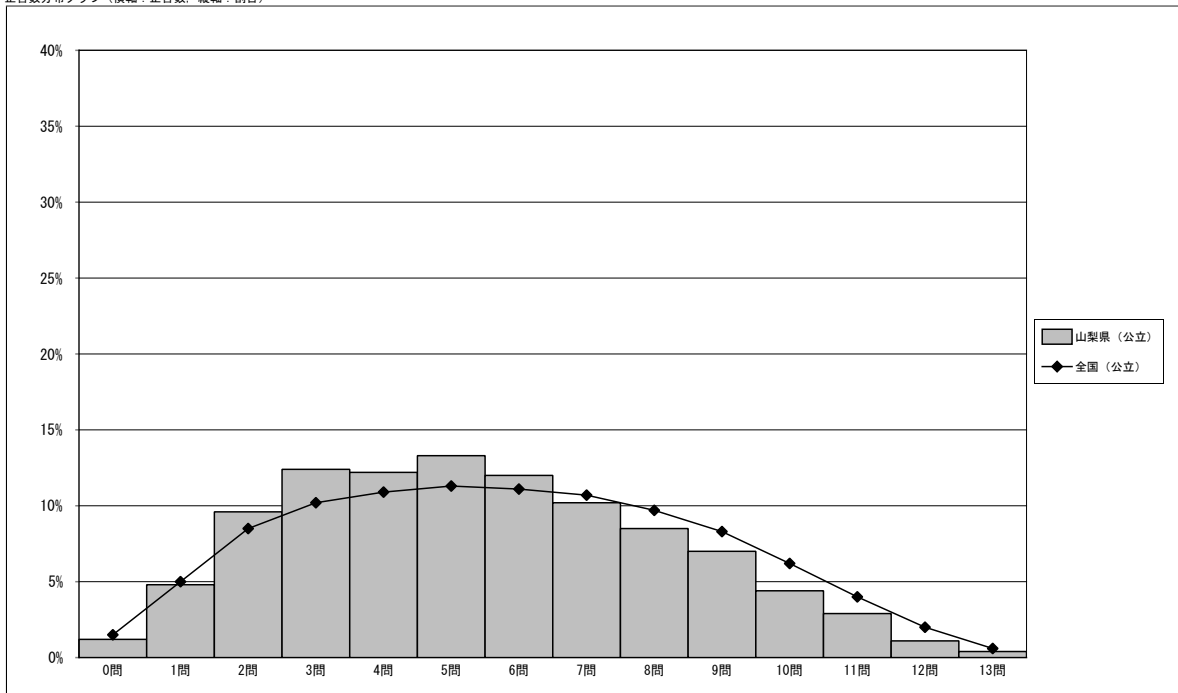

正答数集計値 (左：児童数 右：割合(%))		
0問	88	1.2
1問	340	4.8
2問	686	9.6
3問	882	12.4
4問	871	12.2
5問	948	13.3
6問	857	12.0
7問	730	10.2
8問	608	8.5
9問	500	7.0
10問	311	4.4
11問	207	2.9
12問	82	1.1
13問	25	0.4

正答数分布グラフ（横軸：正答数、縦軸：割合）