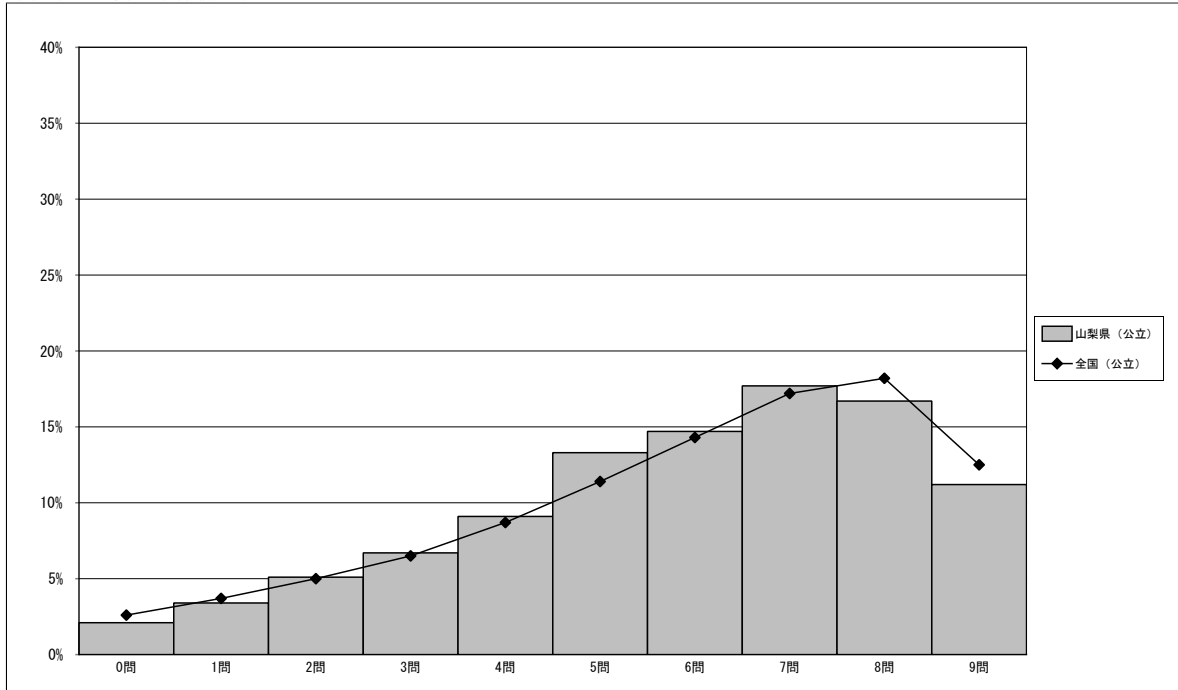

正答数分布グラフ（横軸：正答数、縦軸：割合）

調査結果概況 [国語B：主として活用]
山梨県－児童（公立）

・以下の集計値／グラフは、4月21日に実施した調査の結果を、児童を対象として集計した値である。

	児童数	平均正答数	平均正答率 (%)	中央値	標準偏差
山梨県（公立）	7,133	5.8 / 9	64.8	6.0	2.3
全国（公立）	1,061,093	5.9 / 9	65.4	6.0	2.4

正答数集計値 (左：児童数 右：割合(%))		
0問	149	2.1
1問	246	3.4
2問	363	5.1
3問	478	6.7
4問	650	9.1
5問	948	13.3
6問	1,051	14.7
7問	1,260	17.7
8問	1,189	16.7
9問	799	11.2

正答数分布グラフ（横軸：正答数、縦軸：割合）

調査結果概況 [算数A：主として知識]
山梨県－児童（公立）

以下の集計値／グラフは、4月21日に実施した調査の結果を、児童を対象として集計した値である。