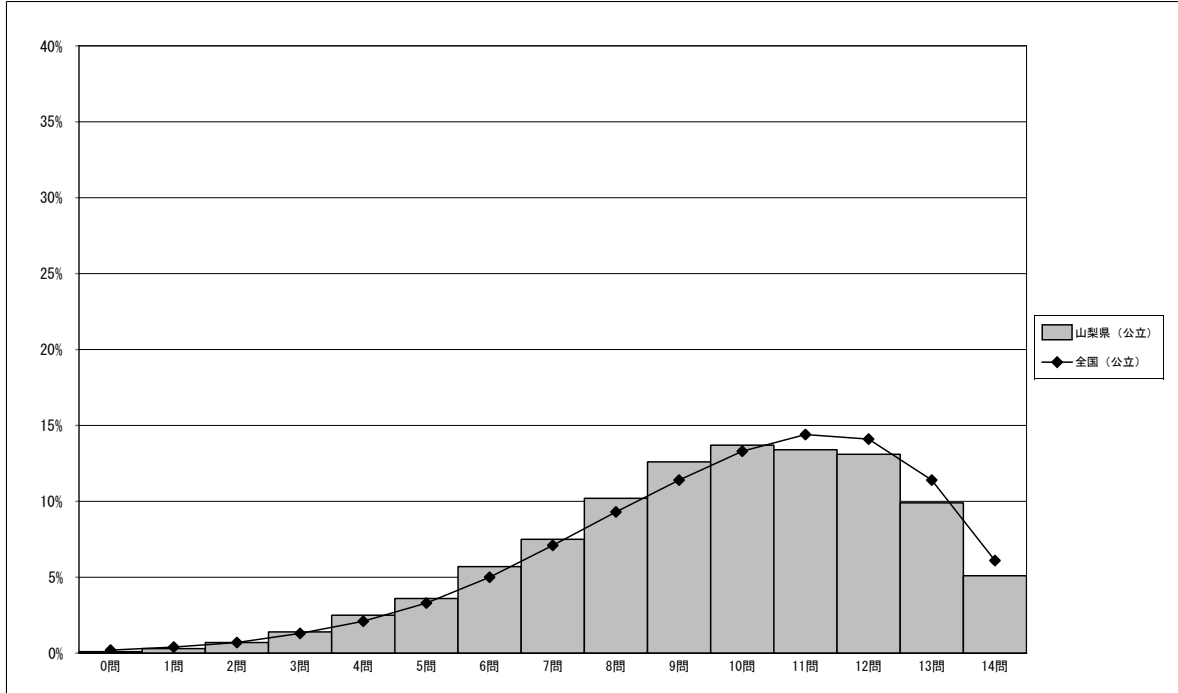

調査結果概況 [国語A：主として知識]
山梨県－児童（公立）

・以下の集計値／グラフは、4月21日に実施した調査の結果を、児童を対象として集計した値である。

	児童数	平均正答数	平均正答率 (%)	中央値	標準偏差
山梨県（公立）	7,133	9.6 / 14	68.5	10.0	2.8
全国（公立）	1,061,264	9.8 / 14	70.0	10.0	2.8

正答数集計値 (左：児童数 右：割合(%))		
0問	9	0.1
1問	24	0.3
2問	51	0.7
3問	102	1.4
4問	181	2.5
5問	254	3.6
6問	404	5.7
7問	538	7.5
8問	728	10.2
9問	897	12.6
10問	980	13.7
11問	955	13.4
12問	935	13.1
13問	709	9.9
14問	366	5.1

正答数分布グラフ（横軸：正答数、縦軸：割合）